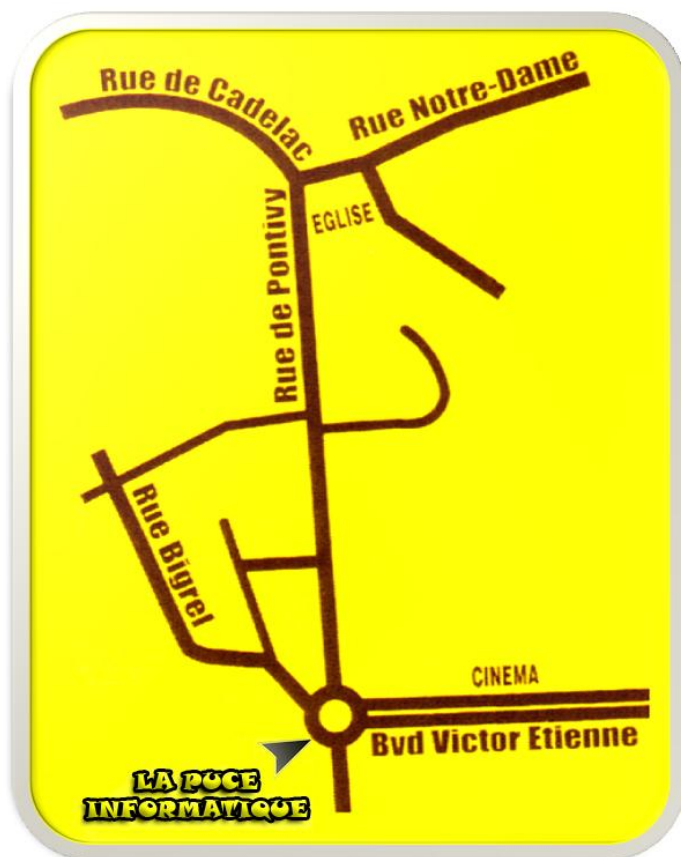

Plan d'accès à La Puce Informatique

Coordonnées :

LA PUCE INFORMATIQUE
46 RUE BIGREL
22600 LOUDEAC

Tél : 02.96.28.14.21
Fax : 02.96.28.15.47

Mail : lpi@wanadoo.fr
Site : www.lapuceinformatique.com

Loudéac se trouve au cœur de la Bretagne au croisement des axes routiers Rennes - Quimper (RN 164) et Saint-Brieuc - Pontivy (RD 700).

La Puce Informatique est située au rond point de la Rue de Pontivy et du Boulevard Victor Etienne.

- Horaires d'ouvertures -

Du mardi au vendredi :
9H00-12h30 et 14H00-19H00

Le samedi :
9H00-12H et 14H00-18H00